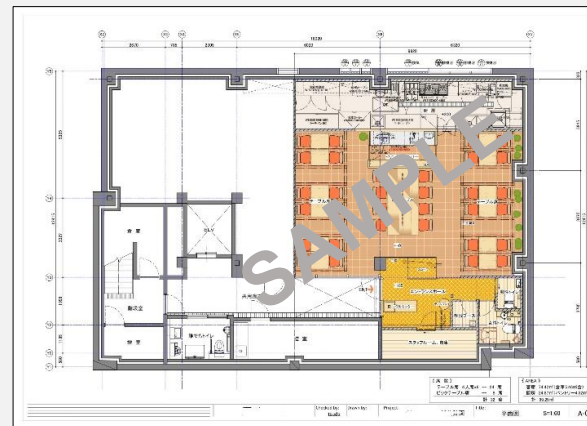

作図 45,000円~/枚